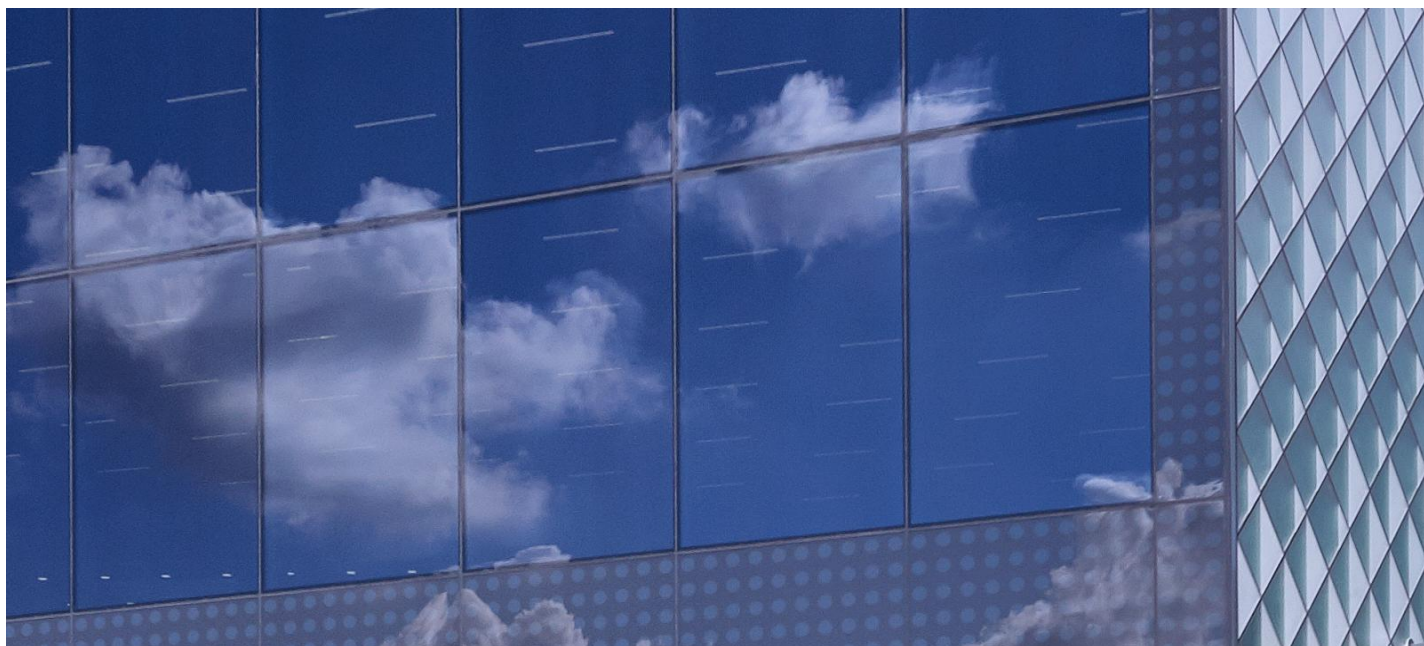

# **CENTRO DE EXPOSICIONES FUTURIUM**

Berlín, Alemania

# **CENTRO DE EXPOSICIONES FUTURIUM**

PLANICLEAR, PLANITHERM XN (II) & PLANITHERM ONE (II)

La sensacional fachada de Futurium - House of the Future en Berlín consta de varios miles de elementos de casete en forma de diamante con reflectores de metal y vidrio fundido con impresión cerámica.

- **Apariencia externa**

Plata

- **aplicación de acristalamiento**

Diseño

- **Tipo de construcción**

Nuevo

- **Fecha de realización**

abril 2019